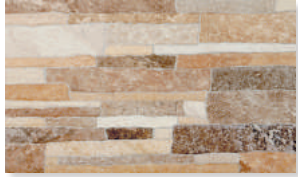

AZULEJO ESPAÑOL

Collection **Muretto** 25x40

AZULEJO ESPAÑOL

Wall Tile / Red Body
25x40 cm / 9,8"x23,62"

Collection **Muretto** 25x40

MURETTO D4 / MT 25x40 cm / 9,8"x 15,7" 

MURETTO A4 / MT 25x40 cm / 9,8"x 15,7" 

MURETTO B3 / MT 25x40 cm / 9,8"x 15,7" 

Pasta Roja/Revestimiento/Mate

AZULEJO ESPAÑOL